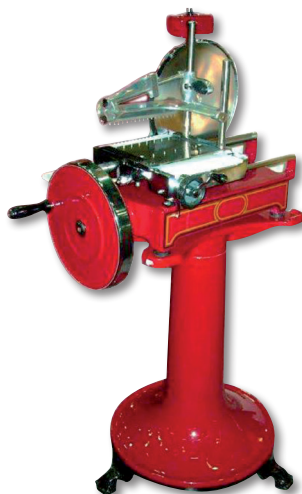

# Prosciutto Sivo 330

## Handradmaschine

### Beschreibung

- Die Aufschnittmaschine Sivo, hergestellt aus Guss und Aluminium, ist im Retro-Design der 50-er Jahre gestylt
- Die Maschine wird von Hand betrieben und kann folglich auch in Räumen ohne Strom arbeiten
- Mittels Schwungrad werden Schlitten und Messer bewegt
- Serienmäßig mit verchromtem Qualitätsmesser und aufgesetztem Schleifapparat ausgestattet
- Das Frischeerlebnis sorgt in Kombination mit dem Showeffekt für zusätzliche Umsätze
- Messer Ø 330 mm
- Schärfer integriert
- Abmessungen in mm:  
TxBxH: 880 x 630 x 740

### Anwendung

- Schneidmaschine für den Einsatz in Delikatessengeschäften und in der Erlebnisgastronomie

Modell	Artikel	Bezeichnung
Sivo 330		Prosciutto Schwungradmaschine 330 mm rot
		Stellfuß
		Blumenrad