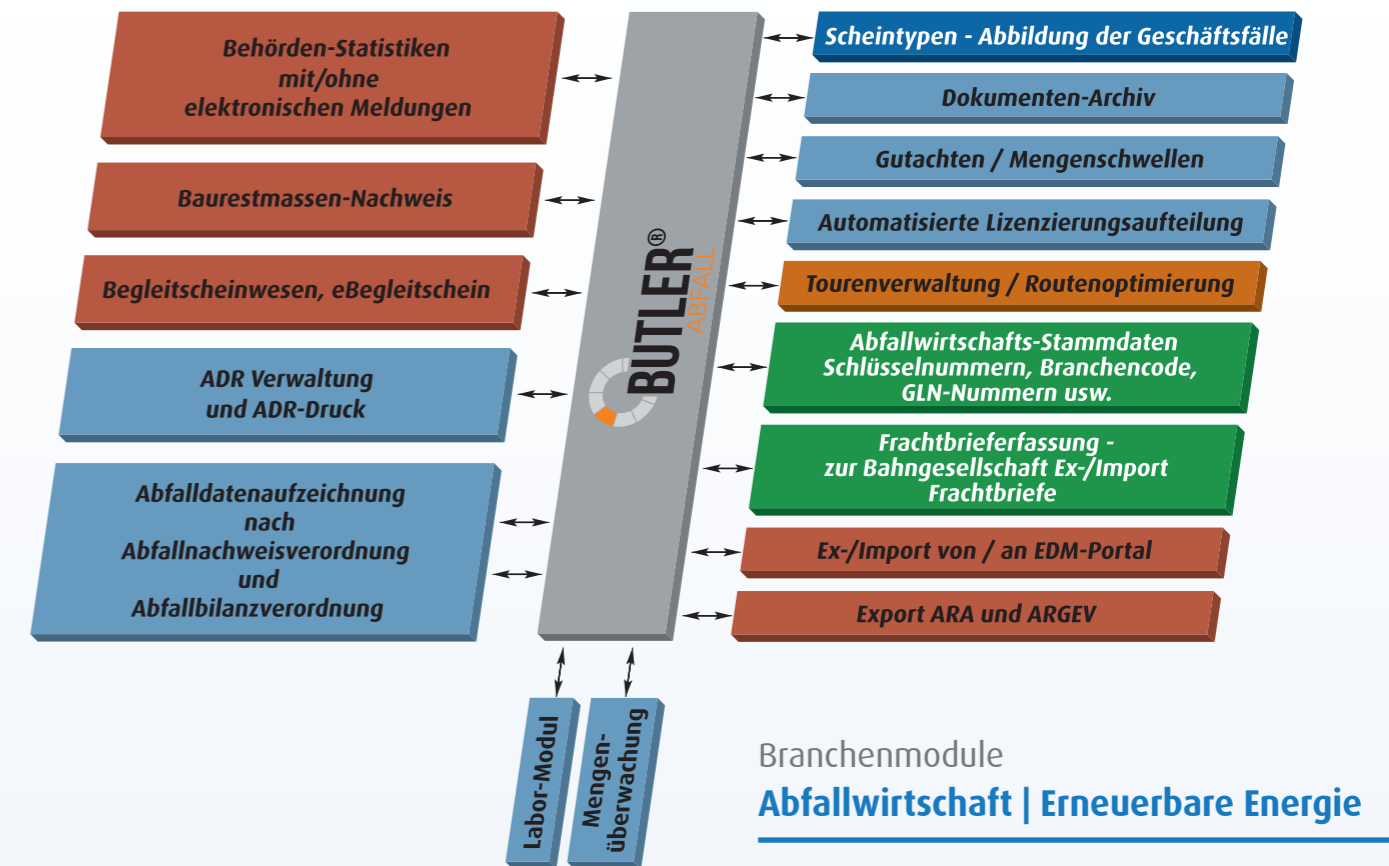

Butler® App & Butler® WEB

- Liefer- & Regiescheine mobil erfassen und ausdrucken
- Browsergestützte Datenerfassung, Statistiken und Auswertungen sind überall verfügbar

Dokumenten-Archiv

- Einfache Ablage der Verträge, Fotos, Gutachten, ...
- Einfache und platzsparende Dokumentation

Produktionssteuerung - CE-System

- Anbindungsmöglichkeiten an Produktionssteuerungen
- Eigenüberwachung u. Probenahmen nach einschlägigen Normen

Automatisierung

- Automatisierung des Wiegeprozesses
- Ihre Mitarbeiter können die Ware an der Lade- / Beladestelle direkt beurteilen
- Automatisierung von Produktionsabläufen

Rohstoff-, Produktionsbetriebe, Abfallwirtschaft, Agrarwirtschaft

Angebot - Auftrag - Bestellung - Disposition - elektronische Belegerfassung - Verwiegung - Kontrolle - Lager - (e)Faktura - Vor- u. Nachkalkulation - Abfallbilanz- u. Begleitscheinmeldung