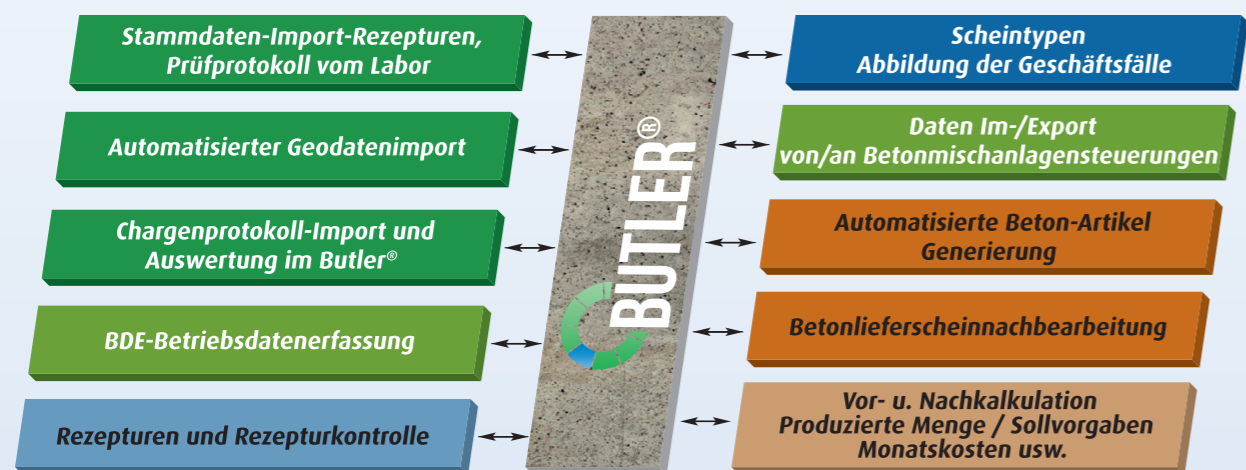

Branchenmodule
Asphalt-Mischanlagen

Branchenmodule
Beton-Mischanlagen

BUTLER®

Die branchenspezifische Software BUTLER® ist ein Warenwirtschaftssystem aus dem Hause Batsch. BUTLER® kann modulweise eingesetzt werden und bietet somit die maßgeschneiderte Lösung für Ihren Betrieb.

Vertrieb - Produktion - Betriebswirtschaft - Management

Wiegescheine/Wiegedaten

- Jede Waage kann an den BUTLER® angeschlossen werden
- Einfache Erstellung von Lieferscheinen im kundengewünschten Design