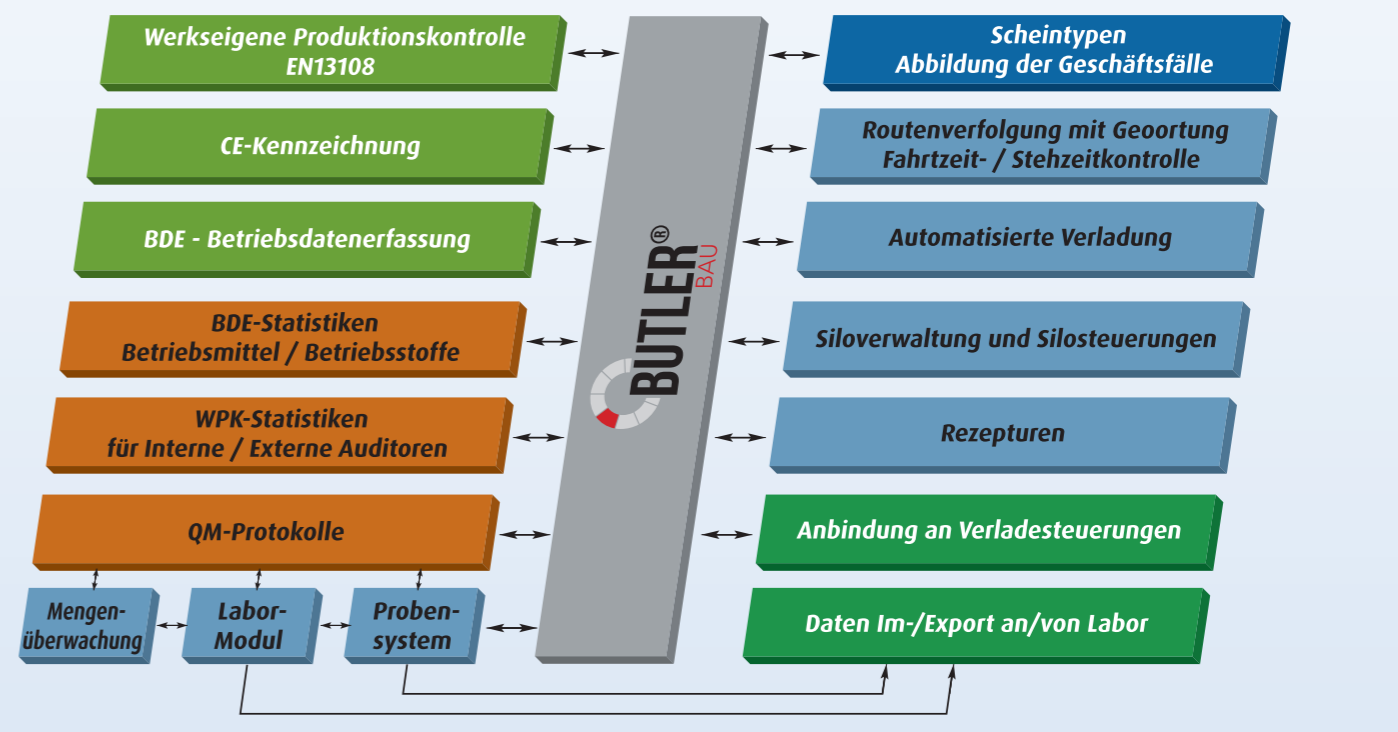

- **Generelle Module:**
  - DATA-WAREHOUSE
  - Formular-Designer
  - Registrierkasse - Sofortfaktura
  - Butler® mehrsprachig
  - Analyser
  - Upgrader
    Automatisierte Software-Update-Installation
- **Mobiler Lieferschein (APP)**
- **Butler® Transport App**
- **Butler® Hoflisten App**
- **WEB Anwendung**
- **Digitalisierung SEQUELLO**
- **Digitalisierung point**
- **Digitalisierung Drittsysteme**
  BPO, SSO, Schüttfix, DiGiDo, MTrack, ÖBB Logistik, Tracking Systeme uvm.

Branchenmodule Produktionsbetriebe Erde | Schotter | Steine | Zementwerk