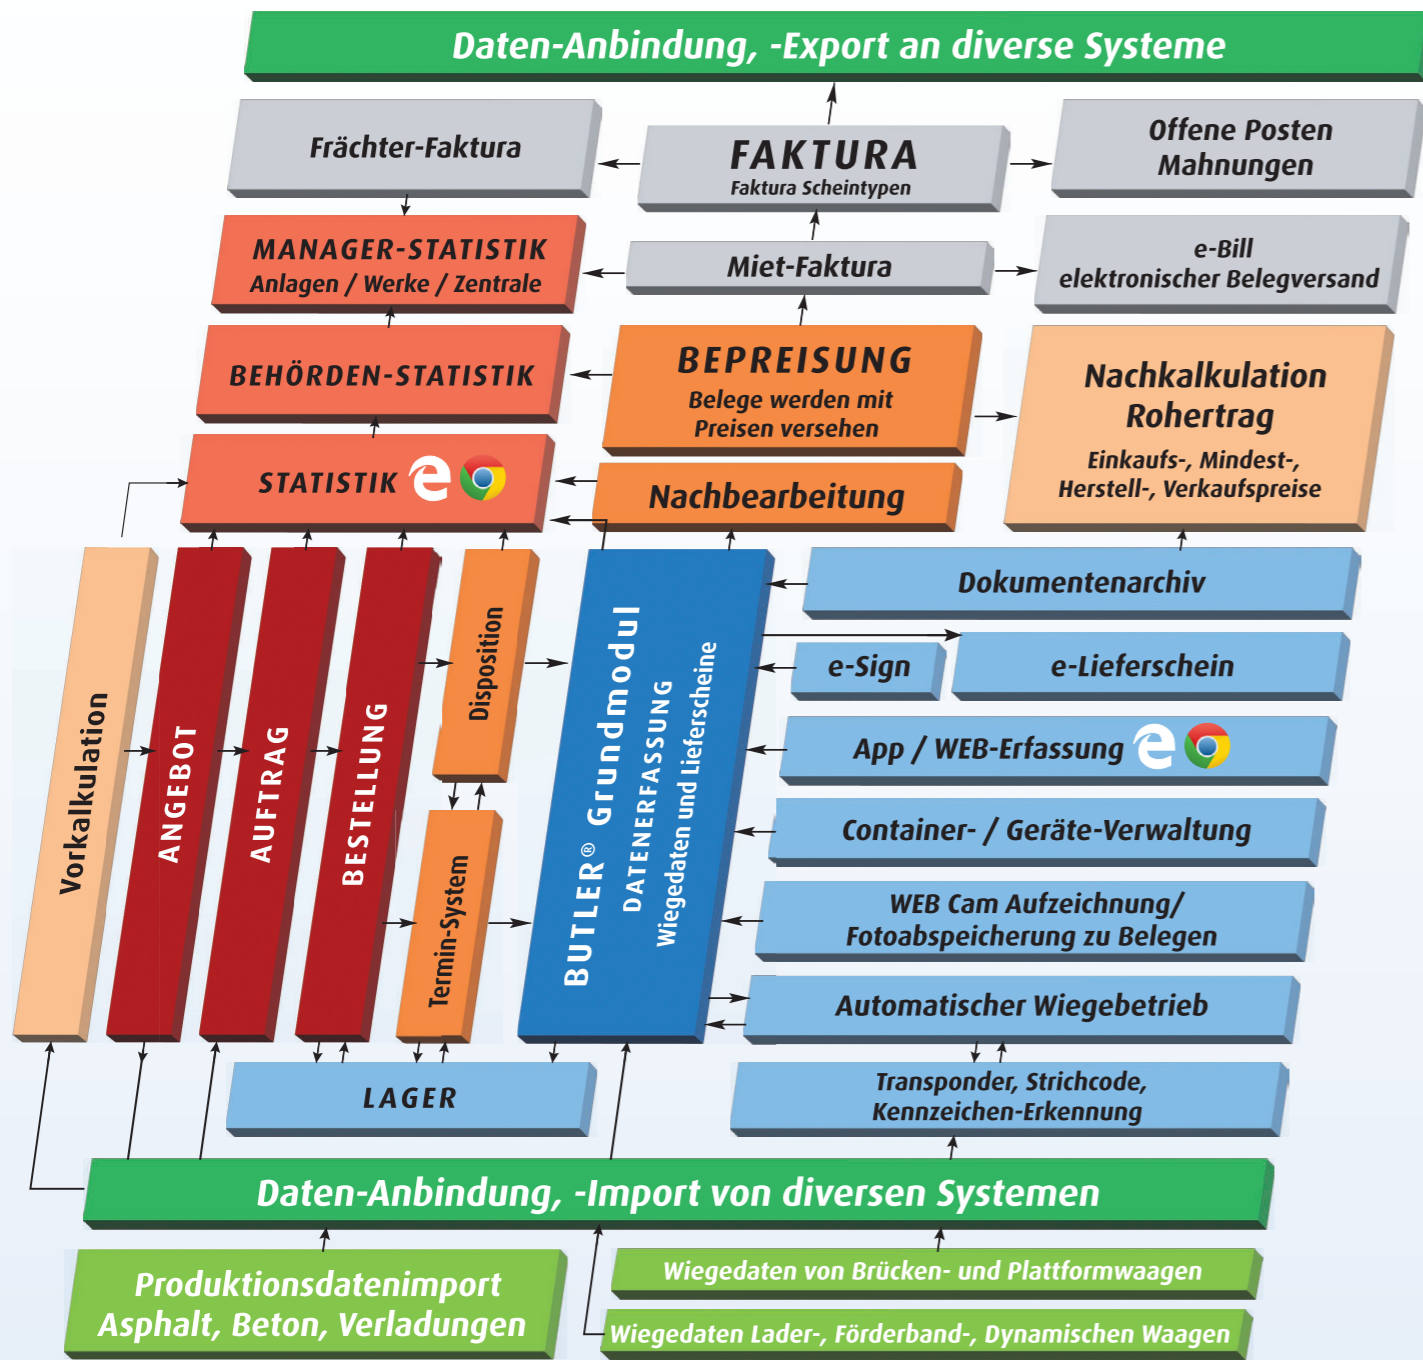

Branchenmodule
Asphalt-Mischanlagen

Branchenmodule
Beton-Mischanlagen

BUTLER®

Die branchenspezifische Software BUTLER® ist ein Warenwirtschaftssystem aus dem Hause Batsch. BUTLER® kann modulweise eingesetzt werden und bietet somit die maßgeschneiderte Lösung für Ihren Betrieb.

Butler® App & Butler® WEB

- Liefer- & Regiescheine mobil erfassen und ausdrucken
- Browsergestützte Datenerfassung, Statistiken und Auswertungen sind überall verfügbar

Dokumenten-Archiv

- Einfache Ablage der Verträge, Fotos, Gutachten, ...
- Einfache und platzsparende Dokumentation

Produktionssteuerung - CE-System

- Anbindungsmöglichkeiten an Produktionssteuerungen
- Eigenüberwachung u. Probenahmen nach einschlägigen Normen

Automatisierung

- Automatisierung des Wiegeprozesses
- Ihre Mitarbeiter können die Ware an der Lade- / Beladestelle direkt beurteilen
- Automatisierung von Produktionsabläufen

Rohstoff-, Produktionsbetriebe, Abfallwirtschaft, Agrarwirtschaft

Angebot - Auftrag - Bestellung - Disposition - elektronische Belegerfassung - Verwiegung - Kontrolle - Lager - (e)Faktura - Vor- u. Nachkalkulation - Abfallbilanz- u. Begleitscheinmeldung